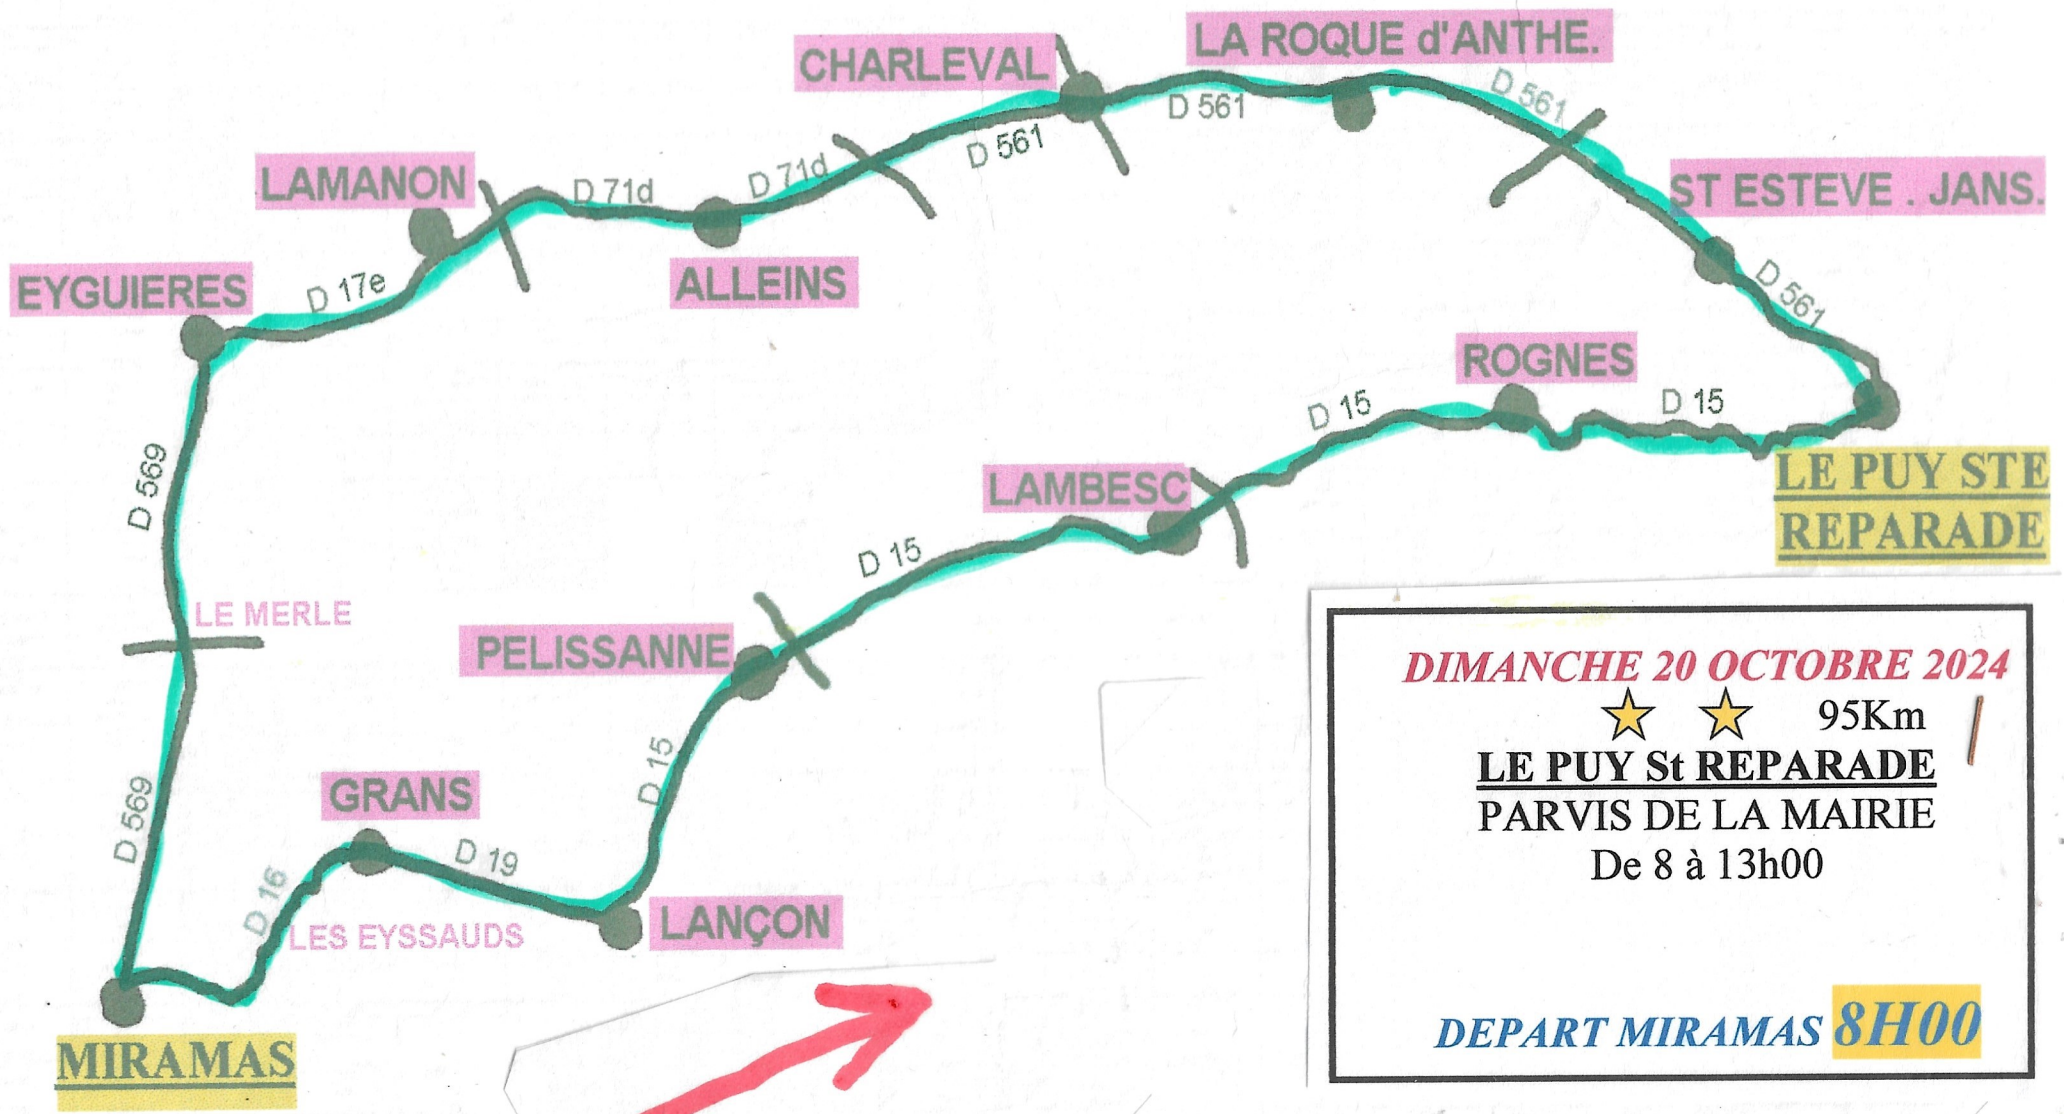

Concentration : 85 km

• 100

***DIMANCHE 20 OCTOBRE 2024***

★ ★ 95Km

**LE PUY St REPARADE**

**PARVIS DE LA MAIRIE**

De 8 à 13h00

**DEPART MIRAMAS 8H00**